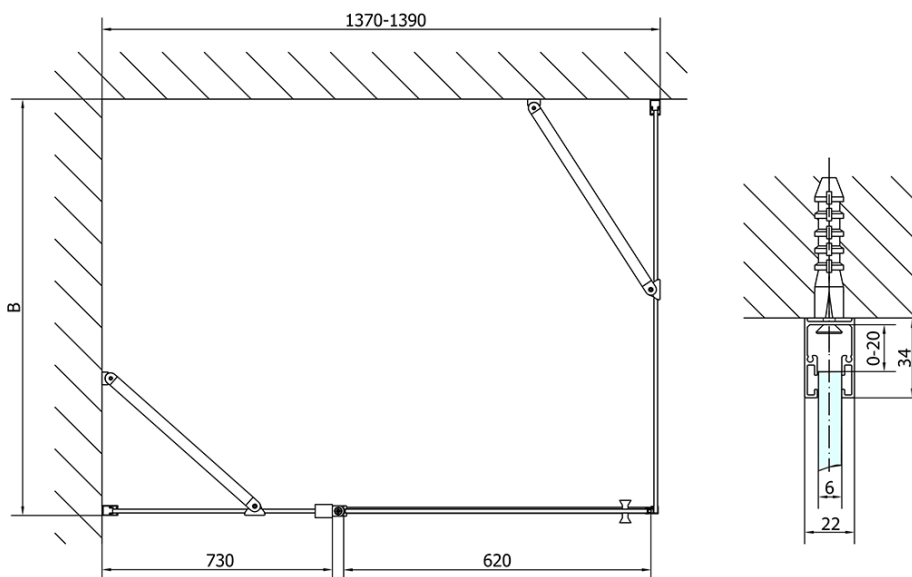

Produktový list

Objednací kód: **ZL1314ZL3270**

Zoom Line obdélníkový sprchový kout 1400x700mm L/P varianta

	B
ZL1314-ZL3270	670-690
ZL1314-ZL3280	770-790
ZL1314-ZL3290	870-890
ZL1314-ZL3210	970-990