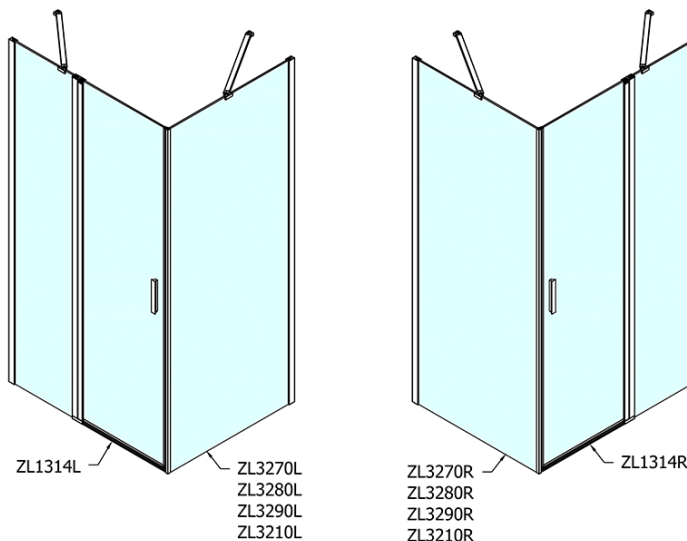

Produktový list

Objednací kód: **ZL1314ZL3270**

Zoom Line obdélníkový sprchový kout 1400x700mm L/P varianta

	B
ZL1314-ZL3270	670-690
ZL1314-ZL3280	770-790
ZL1314-ZL3290	870-890
ZL1314-ZL3210	970-990