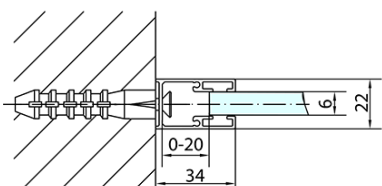

Produktový list

Objednací kód: **ZL1314ZL3270**

Zoom Line obdélníkový sprchový kout 1400x700mm L/P varianta

	B
ZL1314-ZL3270	670-690
ZL1314-ZL3280	770-790
ZL1314-ZL3290	870-890
ZL1314-ZL3210	970-990